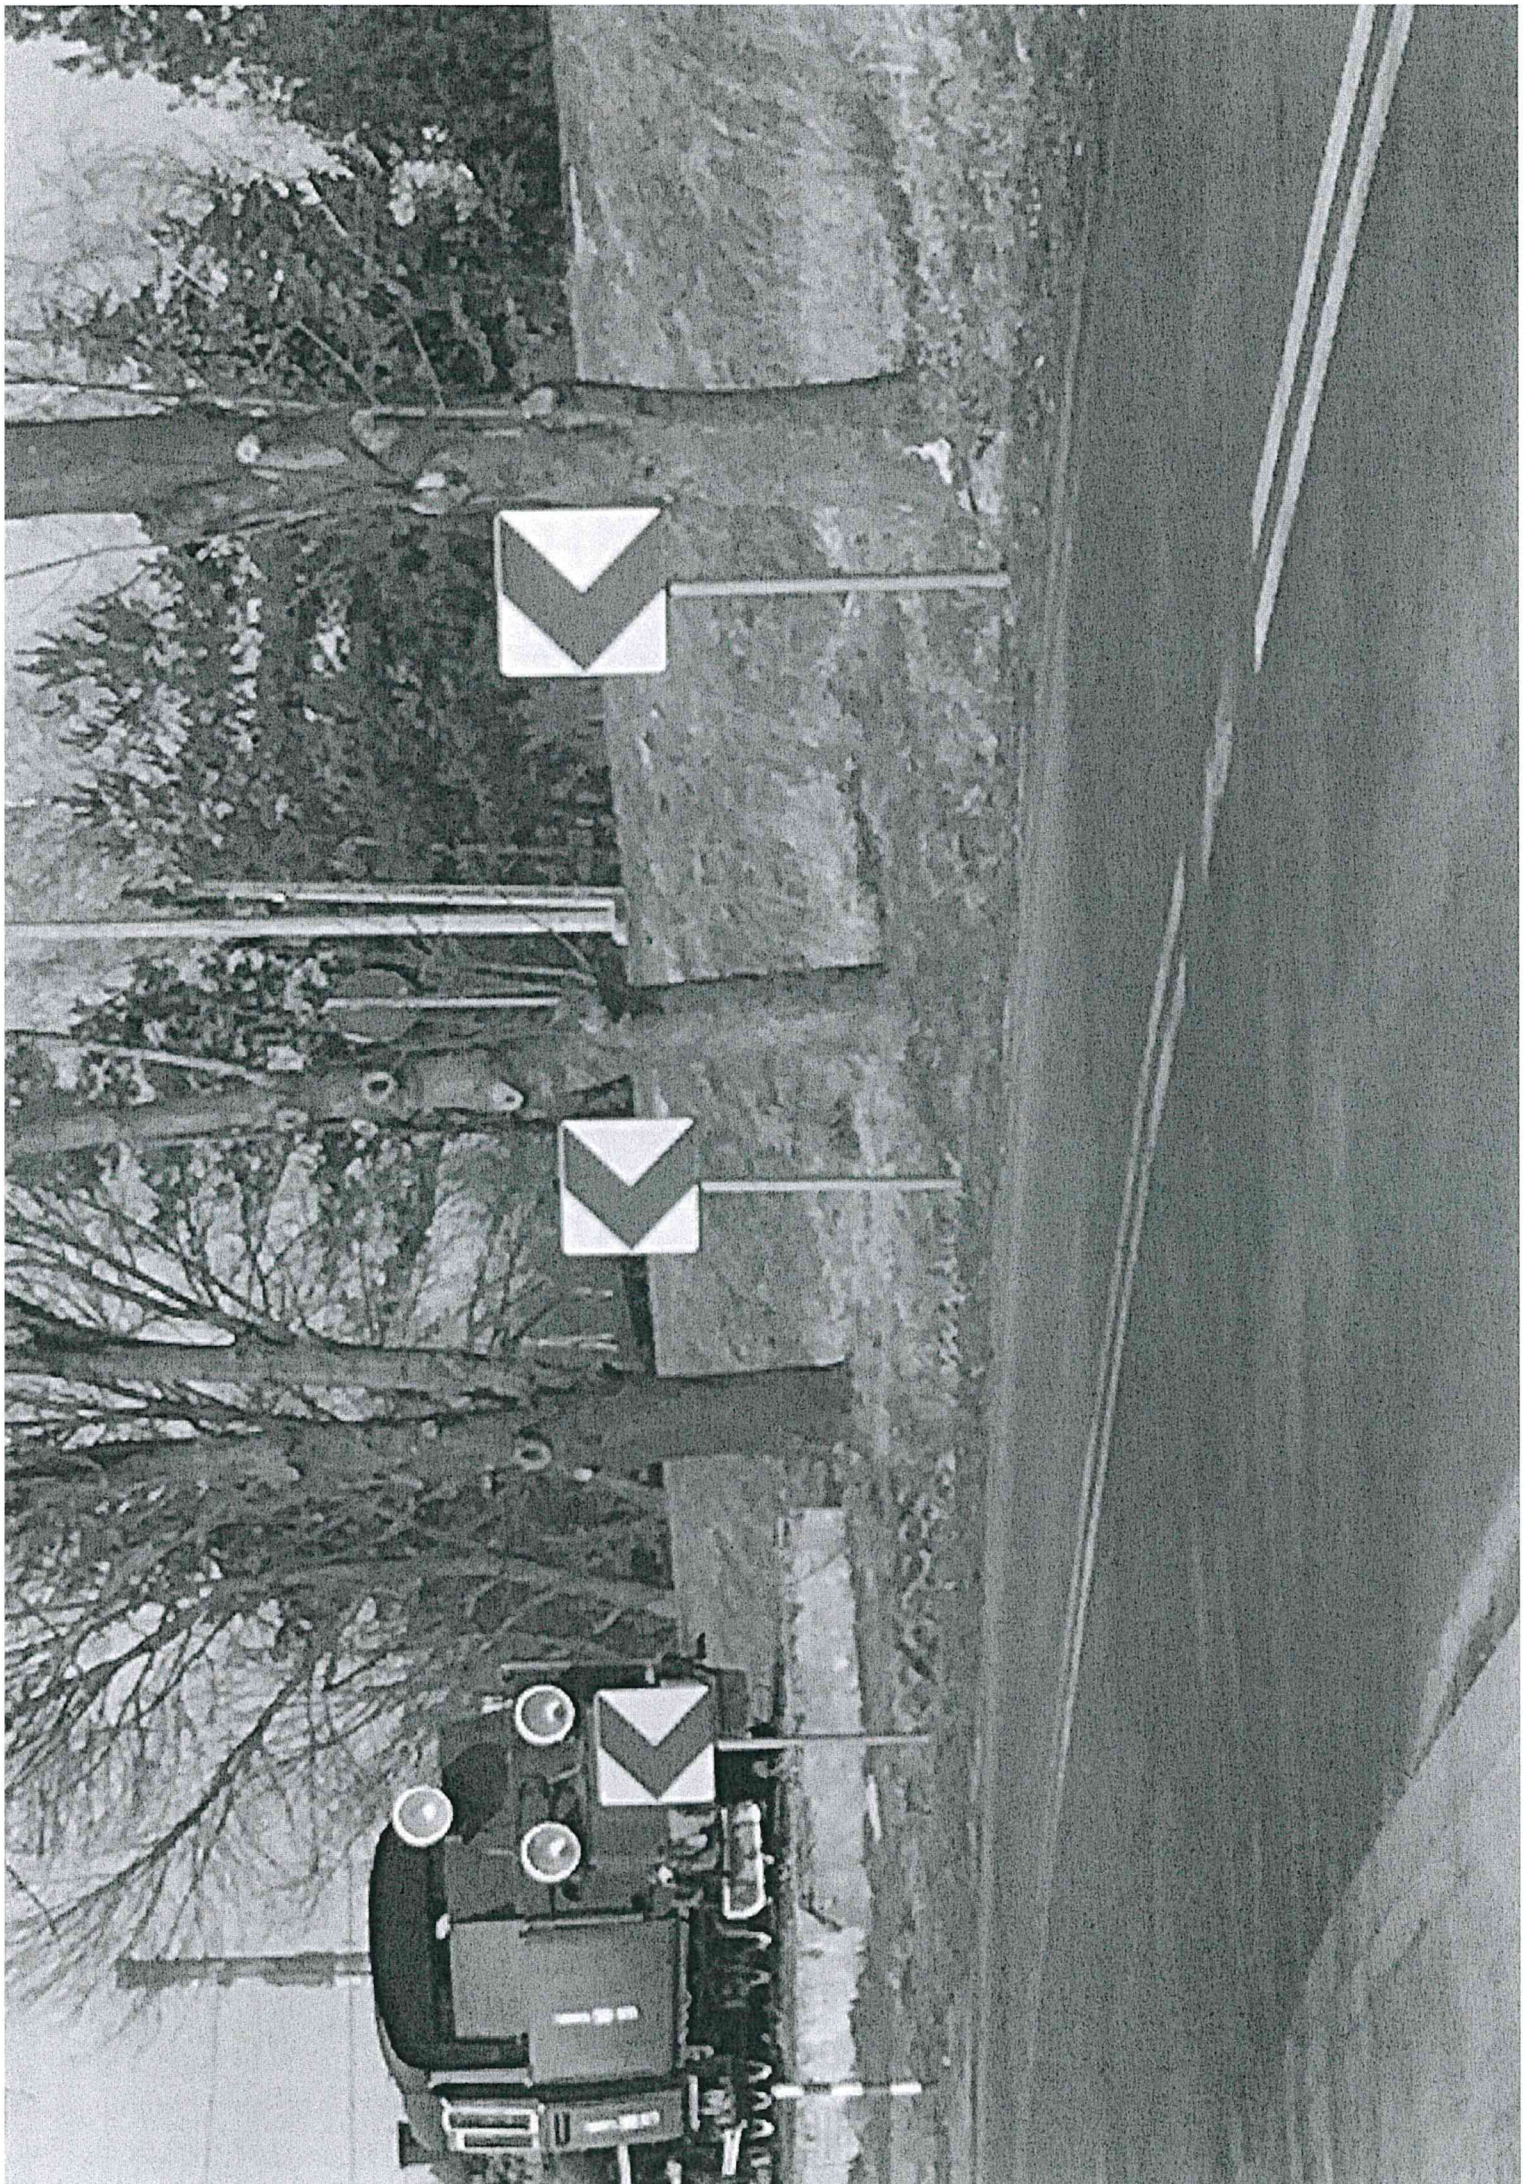

Tomasz Polgrabin

/imię i nazwisko radnego/

29.03.2021

/data/

WNIOSEK

Zgłoszony na sesji w dniu 29.03.2021

w sprawie: Zainstalowania oznakowania pionowego
na ul. Warszewickiej w Eduwiskiej Woli

Żadając od strony dworca PKP, na rozwidlenia
drog: ul. Warszewicka z ul. Spółdzielczą proponuję
ustawienie tablic prowadzących U3.

W załączeniu zdjęcie rozwidlenia dróg - nr 1, propozycje
rozwiązania: zdjęcia nr 2 i nr 3

Żadając od strony wiadukta lub ul. Wojska Polskiego
proponuję ustawienie tablic prowadzących U3

W załączeniu zdjęcie tuku jezdni - nr 4, propozycje
rozwiązania: zdjęcia nr 5 i nr 6

Proponuję usunięcie mocno pochylonego drzewa
rosnącego w niebezpiecznej lokalizacji dla uczestników
ruchu drogowego (zdjęcie nr 7). Nasadzenia kompensacyjne
można wykonać po drugiej stronie jezdni - w pobli-
żym parku.

Drzewo posiada liczne ślady spróchnienia (zdjęcie nr 8),
oraz ślady dużych uszkodzeń (zdjęcie nr 9).

Tomasz Polgrabin

/podpis/

Widawa 13

T A T I

530 040 041

24 HOURS
500

WIFI